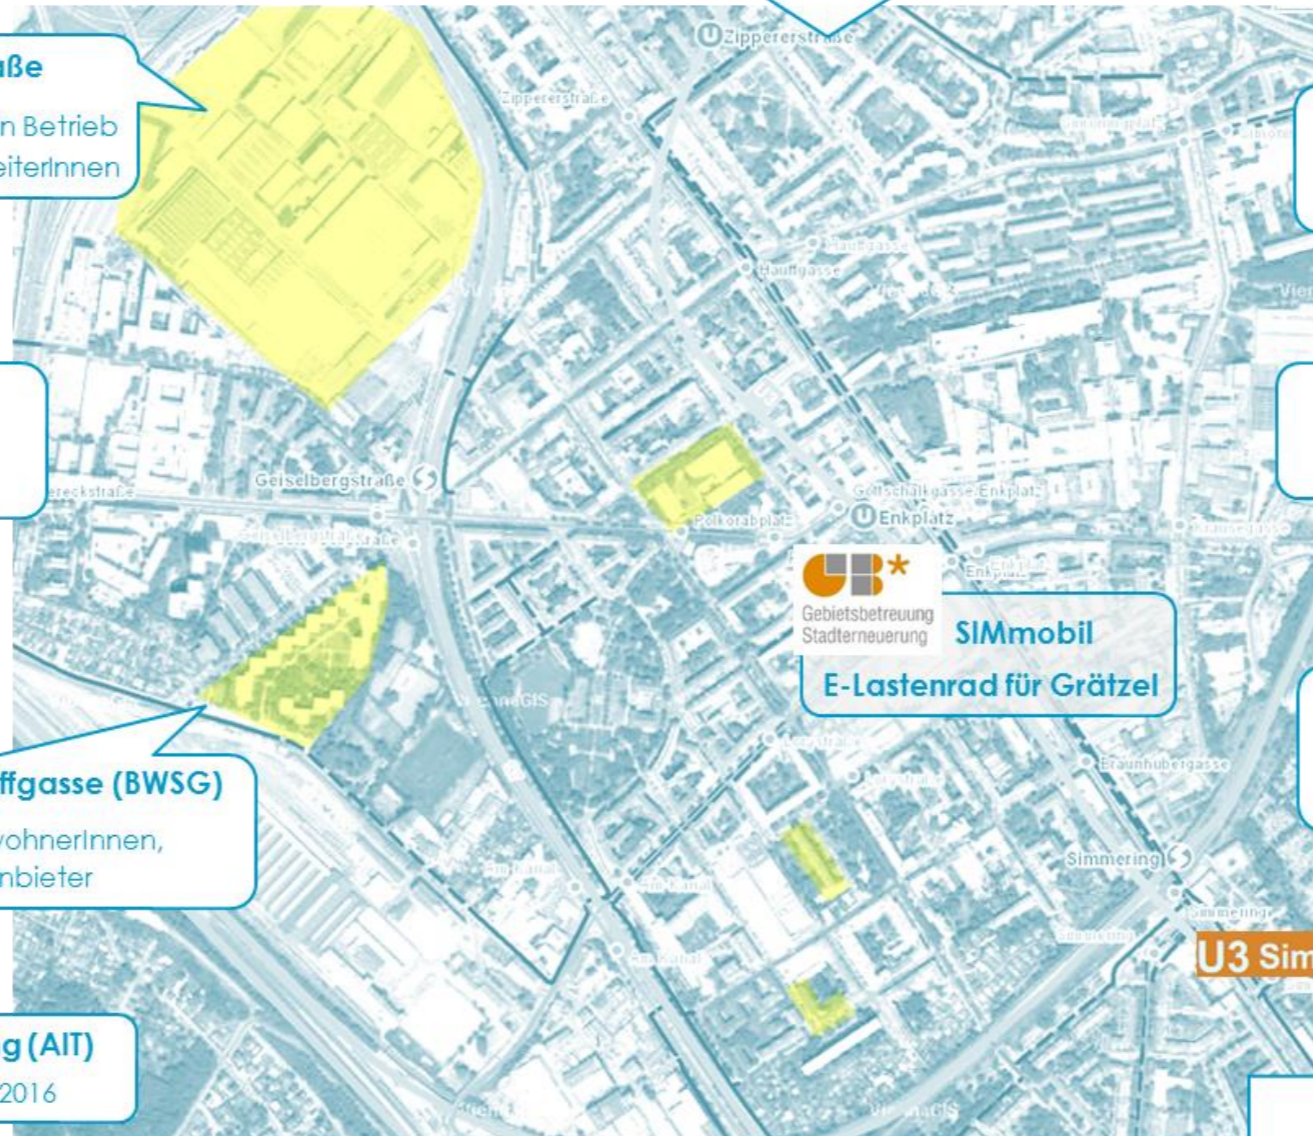

Mobilitätsbefragung (AIT)

241 Rückmeldung 2016

e-Logistik (Post)

2 E-Vans in Betrieb
B2C Logistik Lösungen

e-Bike Verleih (Sycube)

13 E-Bikes, +1 E-Cargo-Bike
2 Stationen + temporäre

Mobility Point (Wiener Stadtwerke)

„räumlich gebündeltes, multimodales
Angebot“

Monitoring
Evaluierung & Replizierung
Kommunikation